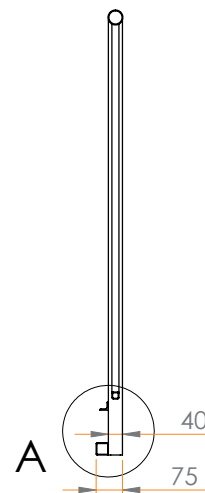

SICHERHEITSGELÄNDER 1M FÜR GT STAGE DECK

115208

DETAIL B
SCALE 1 : 5

DETAIL A
SCALE 1 : 5

DETAIL C
ASSEMBLY
SCALE 1 : 5

2x Ø 11 PRZES 1
ŚCIANKĘ

D-D
1 : 3

E-E
1 : 3