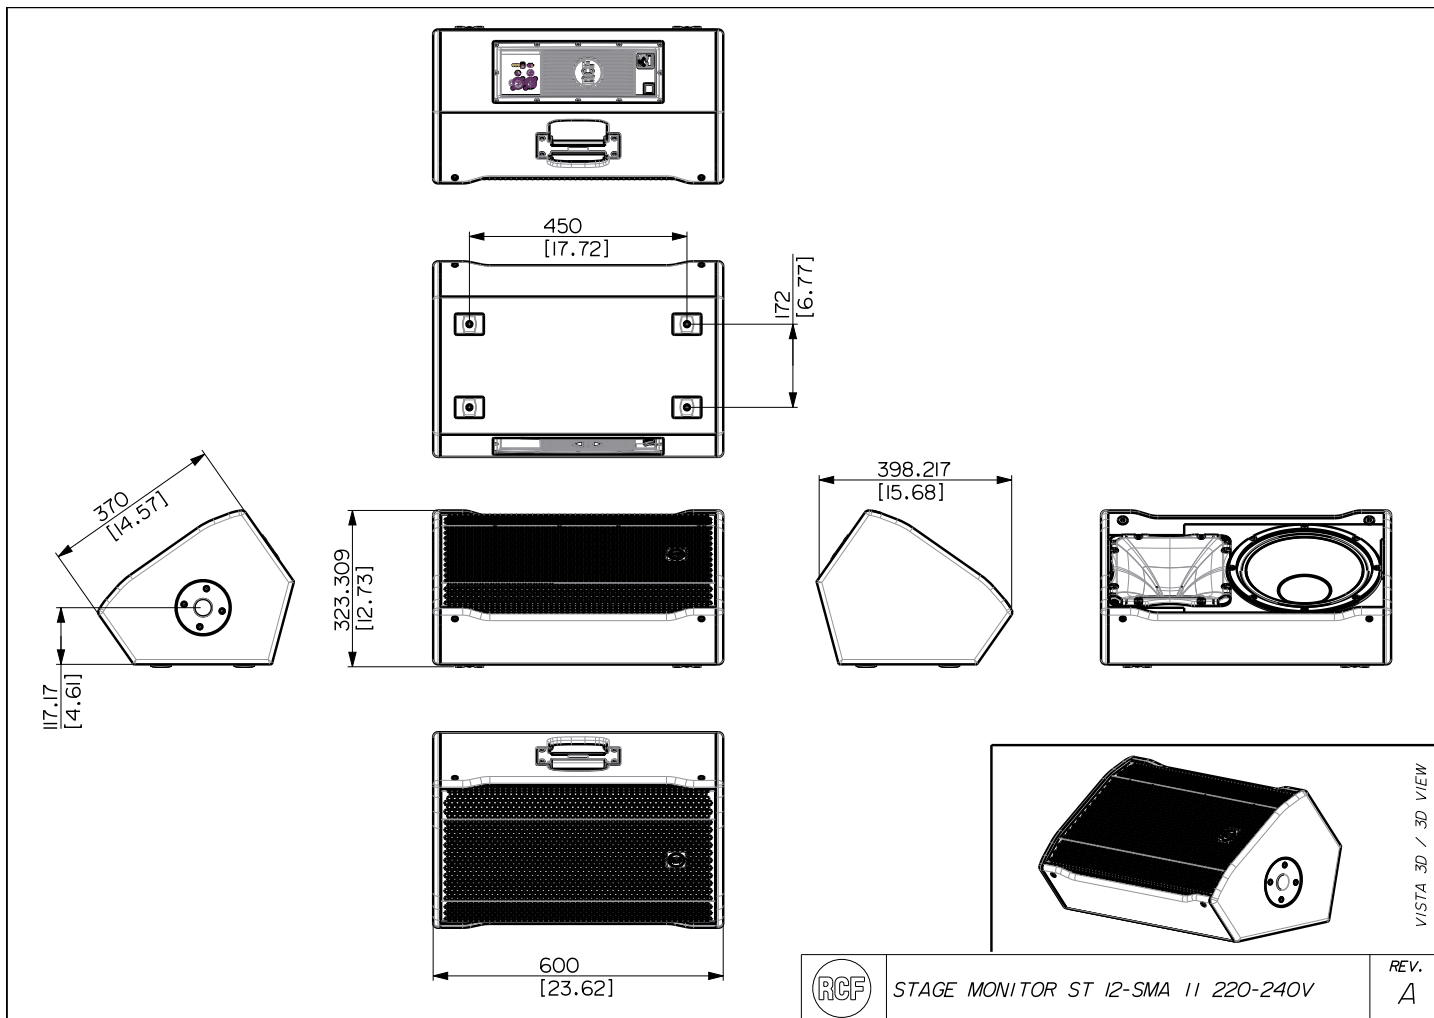

SPEZIFIKATIONEN

Spezifikation	Frequenzgang:	45 Hz ÷ 20000 Hz
	Max SPL @ 1m (dB):	129 dB
	Horizontaler Abstrahlwinkel (°):	90°
	Vertikaler Abstrahlwinkel (°):	60°
Schallwandler	Kompressionstreiber:	1 x 1.0", 1.4" v.c
	Woofer:	12", 2.5" v.c
Input/Output sektion	Eingangssignal:	bal/unbal
	Eingangsbuchsen:	XLR, Jack
	Ausgangsanschlüsse:	XLR
	Eingangsempfindlichkeit:	-2 dBu/+4 dBu
Prozessor	Übergangsfrequenz:	1400 Hz
	Schutzschaltungen:	RMS, HF
	Limitier:	Soft Limiter
Power sektion	Gesamtleistung:	1200 W Peak, 600 W RMS
	HF Bereich:	800 W Peak, 400 W RMS
	Tiefe Frequenzen:	400 W Peak, 200 W RMS
	Kühlung:	Convection
	Verbindungen:	VDE
Standardkonformität	CE Zeichen:	Yes
Physikalische daten	Gehäuse Material:	Baltic birch plywood
	Griffe:	1 side
	Pole Mount/Cap:	Yes
	Gitter:	Steel
	Farbe:	Black
Größe	Höhe:	318 mm / 12.52 inches
	Breite:	594 mm / 23.39 inches
	Tiefe:	400 mm / 15.75 inches
	Gewicht:	17.3 kg / 38.14 lbs
Versandinformationen	Verpackung Höhe:	604 mm / 23.78 inches
	Verpackung Breite:	352 mm / 13.86 inches
	Verpackung Tiefe:	412 mm / 16.22 inches
	Verpackungsgewicht:	19 kg / 41.89 lbs

EAN 8024530017651

VISTA 3D / 3D VIEW

ZUBEHÖR

	AC PMA - POLE MOUNT	ARTIKEL- NUMMER EAN:	13360034 8024530007713
	AC PM-M20	ARTIKEL- NUMMER EAN:	13360067 8024530014599
	AC PMX POLE MOUNT M20	ARTIKEL- NUMMER EAN:	13360232 8024530010058
	AC PRO-FS PROFESS. LOCKING FLOOR STAND	ARTIKEL- NUMMER EAN:	13360109 8024530006471
	AC PRO-LF PROFESSIONAL LOCKING FLANGE	ARTIKEL- NUMMER EAN:	13360111 8024530006495
	AC PRO-PM PROFESS. LOCKING POLE MOUNT	ARTIKEL- NUMMER EAN:	13360110 8024530006488
	AC XLR-3M3F XLR CONN. 3MALE3FEMALEXCABLE	ARTIKEL- NUMMER EAN:	13360102 8024530006402
	COVER CVR ST 12-SMA	ARTIKEL- NUMMER EAN:	13360319 8024530013455
	SPEAKER CABINET FLOOR STAND-STEEL	ARTIKEL- NUMMER EAN:	13360035 8024530005030