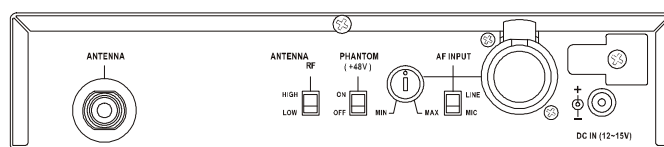

<15V RMS (Line In)

Audioeingang

XLR / Klinke Kombibuchse

Empfindlichkeitsschalter Mic / Line

Phantomspannung

Antennenanschluß

1xTNC, 50Ω

Stromquelle

Externes Netzteil 12-15 V DC

Abmessungen 210 × 44 × 206 mm

Gewicht ca. 1,1 kg

MTS-100 Art.Nr. 410.006

- Hintergrundbeleuchtetes LCD-Display mit Anzeige aller relevanter Parameter.
- Betrieb im lizenzfreien Frequenzband: EU 863-865 MHz mit einem Empfangsbereich von bis zu 100 m Reichweite.
- Störungsresistent gegenüber Bluetooth, WLAN und 2,4-GHz-Funkübertragungen.
- Digitale Verschlüsselung für eine sichere Signalübertragung schützt vor nicht autorisierten Zuhörern.
- Kristallklarer Klang und sehr gute Sprachverständlichkeit.