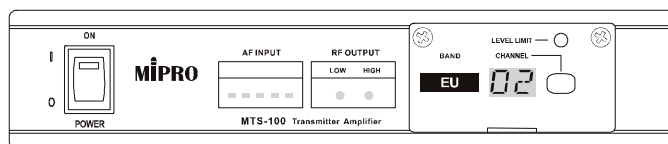

<15V RMS (Line In)

Audioeingang

XLR / Klinke Kombibuchse

Empfindlichkeitsschalter Mic / Line

Phantomspannung

Antennenanschluß

1xTNC, 50Ω

Stromquelle

Externes Netzteil 12-15 V DC

Abmessungen 210 × 44 × 206 mm

Gewicht ca. 1,1 kg

MTS-100 Art.Nr. 410.006

- Hintergrundbeleuchtetes LCD-Display mit Anzeige aller relevanter Parameter.
- Betrieb im lizenzfreien Frequenzband: EU 863-865 MHz mit einem Empfangsbereich von bis zu 100 m Reichweite.
- Störungsresistent gegenüber Bluetooth, WLAN und 2,4-GHz-Funkübertragungen.
- Digitale Verschlüsselung für eine sichere Signalübertragung schützt vor nicht autorisierten Zuhörern.
- Kristallklarer Klang und sehr gute Sprachverständlichkeit.